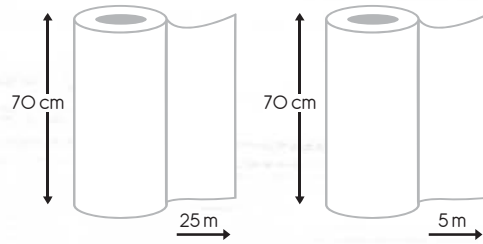

Medida: 50 x 70 cm / **Measurement:** 19.69 x 27.56 in

Rollos papel: .50 x 1.5 m (.75 m²) / **Paper rolls:** 19.69 in x 4.92 ft (8.07 sq ft)

NUEVA
PRESENTACIÓN

Presentación en rollo

Roll presentation

COLORES DISPONIBLES: