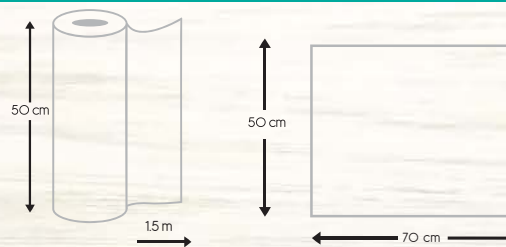

Presentación en pliego y rollo

Sheet and roll presentation

COLORES DISPONIBLES:

Available colors

Blanco/White Hoja: 10909921 Rollo: 10909901	Azul rey/Royal Blue Hoja: 10909932 Rollo: 10909912	Naranja/Orange Hoja: 10909929 Rollo: 10909909	Rojo/Red Hoja: 10909934 Rollo: 10909914	Verde Nilo/Nile Green Hoja: 10909927 Rollo: 10909907	
Aqua Hoja: 10909937 Rollo: 10909917	Rosa mexicano/Pink Hoja: 10909924 Rollo: 10909904	Azul marino/Navy Blue Hoja: 10909939 Rollo: 10909919	Lila/Lilac Hoja: 10909925 Rollo: 10909905	Rosa pastel/Light Pink Hoja: 10909923 Rollo: 10909903	
Verde limón/Lime Green Hoja: 10909945 Rollo: 10909977	Azul pastel/Light Blue Hoja: 10909922 Rollo: 10909902	Amarillo/Yellow Hoja: 10909930 Rollo: 10909910	Gris/Gray Hoja: 10909936 Rollo: 10909916	Café claro/Light Brown Rollo: 10909920	
Negro/Black Hoja: 10909935 Rollo: 10909915	Verde bandera/Green Hoja: 10909933 Rollo: 10909913	Azul Celeste/Blue Hoja: 10909938	Café/Brown Hoja: 10909928 Rollo: 10909908	Surtido/ Assortment Hoja: 10909969	Surtido oscuro Dark assortment Hoja: 10909978
Plata/Silver Hoja: 10909943	Amarillo oro/Yellow Gold Hoja: 10909931 Rollo: 10909911	Morado/Purple Hoja: 10909926 Rollo: 10909906	Dorado/Golden Hoja: 10909944	Surtido claro Light assortment Hoja: 10909949	

Paquete individual: 25 Hojas / **Inner pack:** 25 Sheets

Empaque: 250 Hojas colores surtidos (50 hojas por color) / **pack:** 250 Sheets assorted colors (50 sheets per color)

Empaque: 500 Hojas un solo color / **Master pack:** 500 Sheets one single color

Medida: 50 x 70 cm / **Measurement:** 19.69 x 27.56 in

Rollos papel: .50 x 1.5 m (.75 m²) / **Paper rolls:** 19.69 in x 4.92 ft (8.07 sq ft)

NUEVA
PRESENTACIÓN