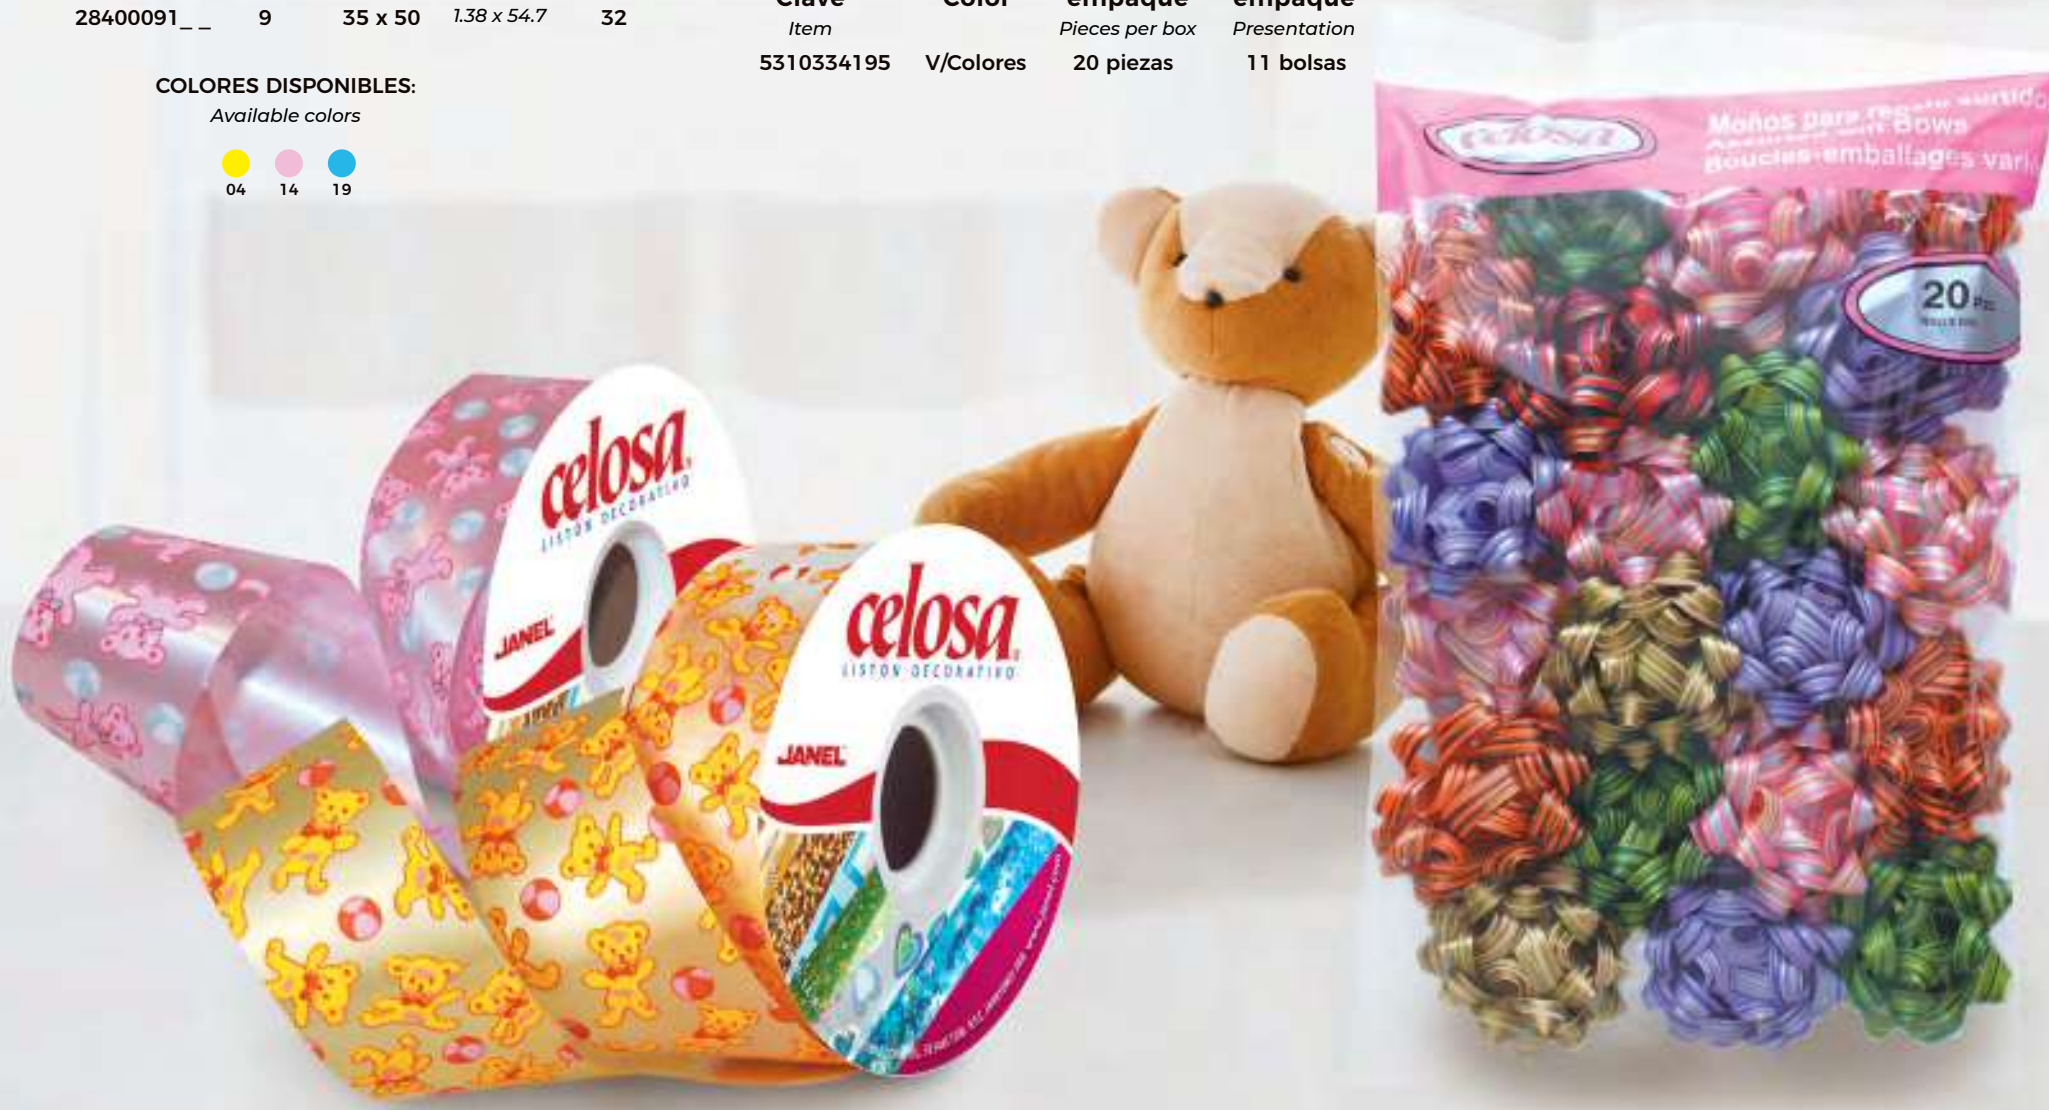

284 Osos y Pelotas

Clave Item	Ancho width	Medida mm x m	measure in x yd	Caja Presentation
28400091__	9	35 x 50	1.38 x 54.7	32

COLORES DISPONIBLES:

Available colors

CELOSA

531 Moño Rehilete Seda

Gigante

Clave Item	Color	Piezas por empaque Pieces per box	Unidad de empaque Presentation
5310334195	V/Colores	20 piezas	11 bolsas