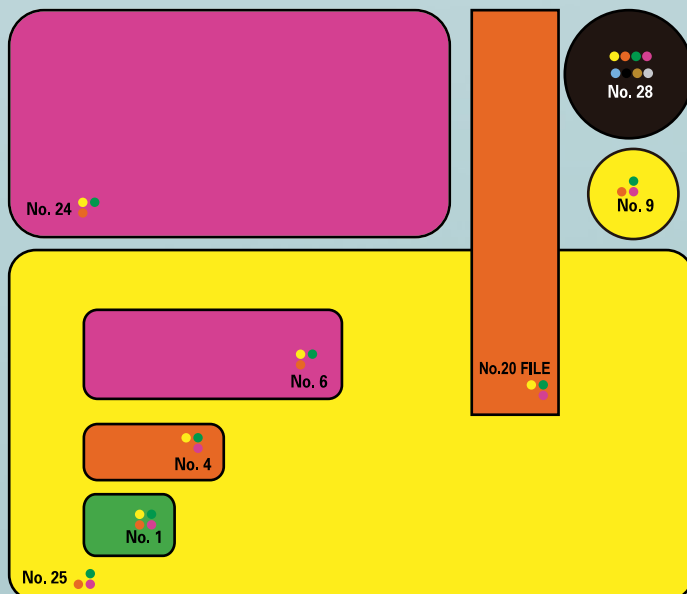

Cintas adhesivas

Adhesive tapes

JANEL MR

cintas escolares

Cinta 119 corte fácil

Tape 119 easy cut

¡Fácil de cortar!

- Ideal para aplicaciones escolares y de oficina.
- Se puede cortar sin usar tijeras o despachador.
- Excelente desempeño.