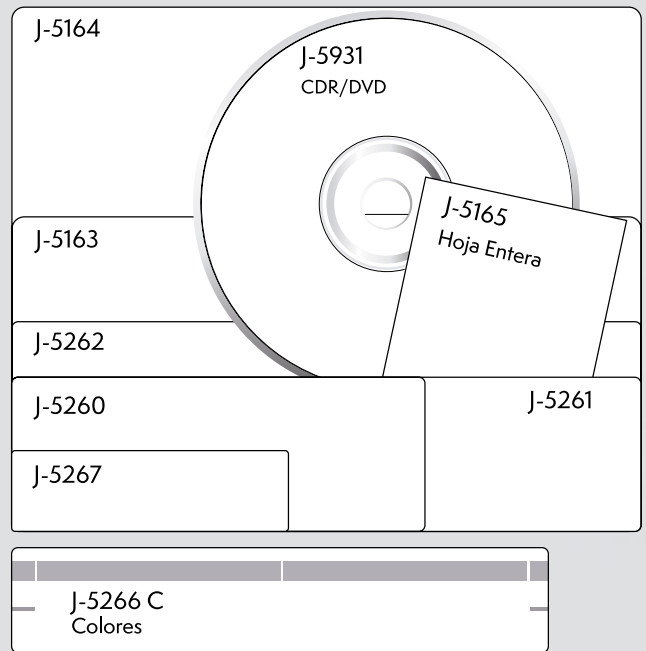

Etiquetas adhesivas

Adhesive stickers

Etiqueta láser JANEL

JANEL laser labels

¡Aplicación web fácil de usar!

- Para impresión láser o de inyección de tinta.
- Excelente adhesión.
- Gran calidad de impresión.