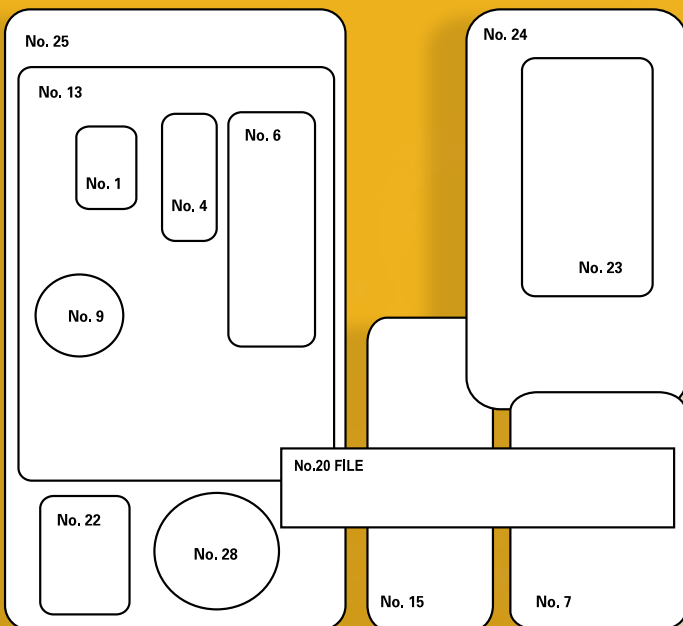

COLOR
DISPONIBLE:
Available color

00

Etiquetas econopack blanca

Econopack white labels

- Excelente adhesión
- Gran variedad de tamaños.
- Ideales para clasificar objetos.

Encuentra el tamaño y forma ideal

Clave <i>item</i>	Medida <i>measure</i>	Nombre <i>name</i>	No. de Etiquetas <i>no. of labels</i>	Master Pack	Presentación <i>presentation</i>
E120913200	9 mm X 13 mm	No.1	2160 etiq. x sobre	30 sobres	Sobre
E120820200	8 mm X 20 mm	No. 4	1512 etiq. x sobre	30 sobres	Sobre
E121338200	13 mm X 38 mm	No.6	600 etiq. x sobre	30 sobres	Sobre
E122538200	25 mm X 38 mm	No.7	300 etiq. x sobre	30 sobres	Sobre
E120013200	13 mm	No.9	1680 etiq. x sobre	30 sobres	Sobre
E126747200	67 mm X 47 mm	No.13	108 etiq. x sobre	30 sobres	Sobre
E121950200	19 mm X 50 mm	No.15	336 etiq. x sobre	30 sobres	Sobre
E122010200	20 mm X 105 mm	No.20	168 etiq. x sobre	30 sobres	Sobre
E121319200	13 mm X 19 mm	No.22	1200 etiq. x sobre	30 sobres	Sobre
E121938200	19 mm X 38 mm	No.23	420 etiq. x sobre	30 sobres	Sobre
E123264200	32 mm X 64 mm	No.24	144 etiq. x sobre	30 sobres	Sobre
E125010200	50 mm X 100 mm	No.25	72 etiq. x sobre	30 sobres	Sobre
E120019200	19 mm	No.28	840 etiq. x sobre	30 sobres	Sobre