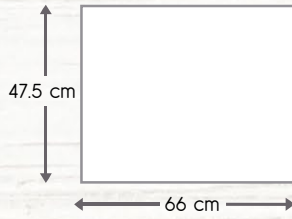

Cartulina fluorescente económica

Economical fluorescent cardboard

COLORES DISPONIBLES: Available colors

Presentación en pliego

presentation in sheet

Amarillo/Yellow

Hoja: CEF046LS03

Naranja/Orange

Hoja: CEF046LS16

Papaya

Hoja: CEF046LS96

Rosa mexicano/Pink

Hoja: CEF046LS20

Verde/Green

Hoja: CEF046LS12

Azul/Blue

Hoja: CEF046LS08

Negro/Black

Hoja: CEF046LS40

Rojo/Red

Hoja: CEF046LS02

Morado/Purple

Hoja: CEF046LS39

Paquete individual: 10 Hojas / Inner pack: 10 Sheets
Empaque: 100 Hojas / Master pack: 100 Sheets
Medida: 47.5 x 66 cm / Measurement: 25.98 x 18.7 in