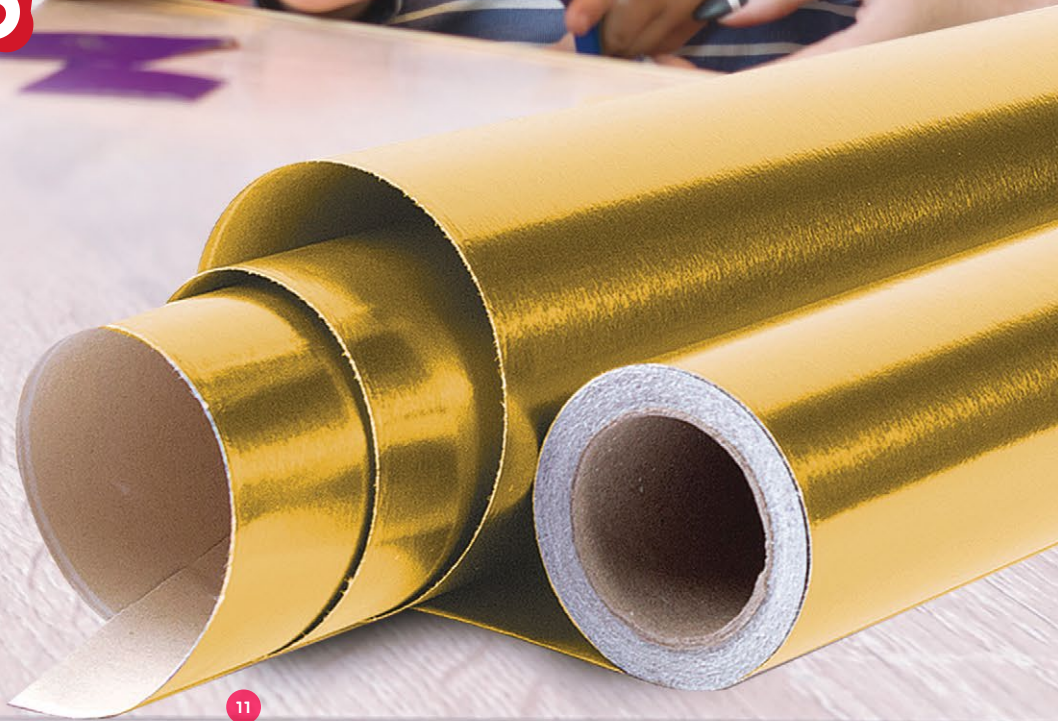

Azul celeste/Light Blue

Rollo 10 m: RLU510LSC0
Rollo 25 m: RLU525LSC0

**¡NUEVA!
MEDIDA!**

Presentación en rollo

Roll presentation

Paquete Individual: en rollo
Inner pack: Paper rolls
Rollo 10 m: .50 x 10 m (5 m²)
Paper rolls: 19.69 in x 32.80 ft (53.79 sq ft)
Rollo 25 m: .50 x 25 m (12.5 m²)
Paper rolls: 19.69 in x 82.02 ft (134.51 sq ft)
Rollo por Caja 10 / rolls per box 10